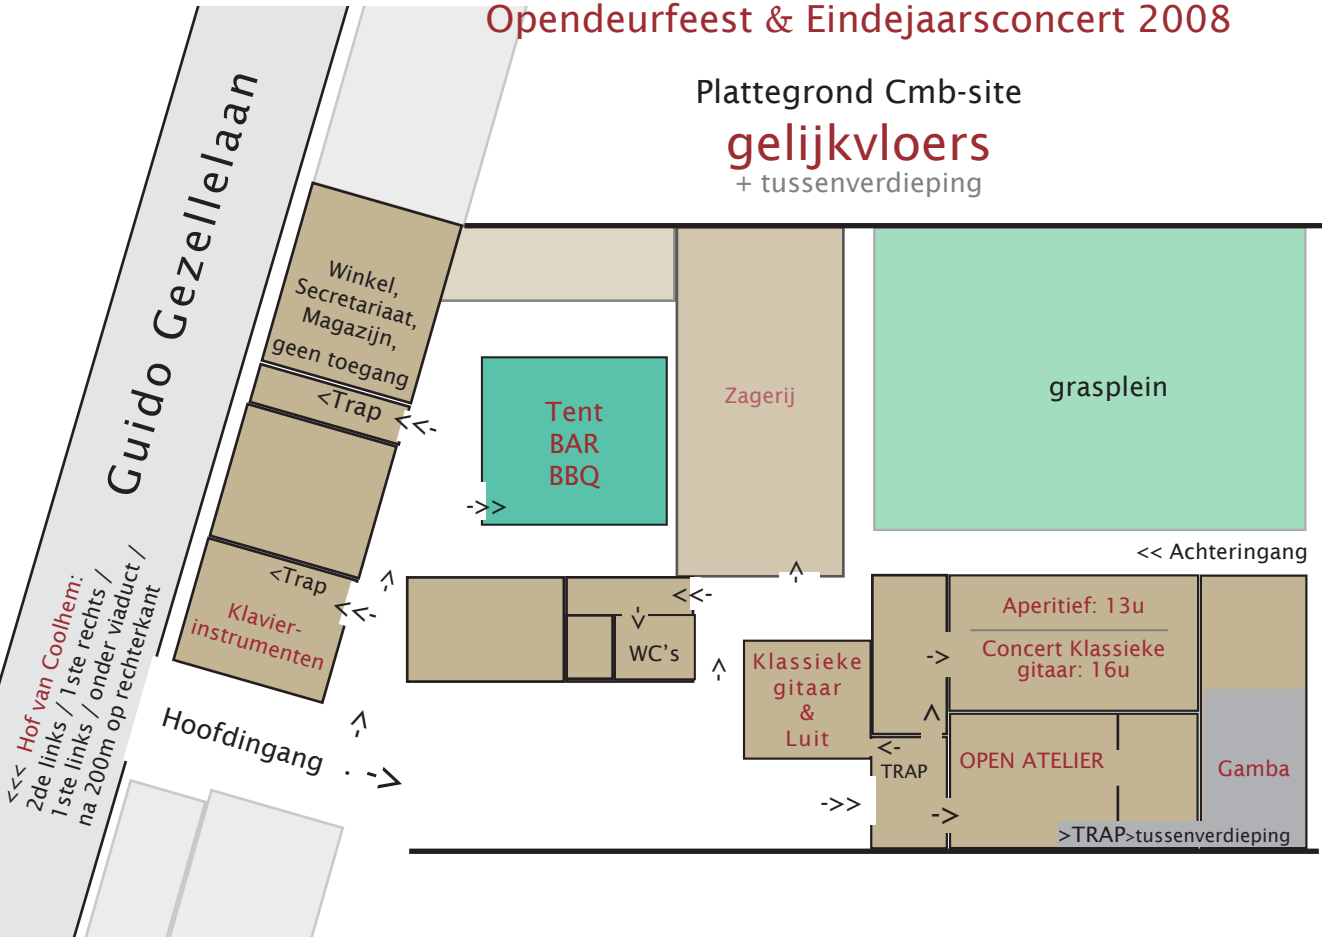

# Opendeurfeest & Eindejaarsconcert 2008

Plattegrond Cmb-site

**gelijkvloers**  
+ tussenverdieping

>>> naar Station >>>

Spoorwegkaai

Plattegrond Cmb-site

**1ste verdieping**